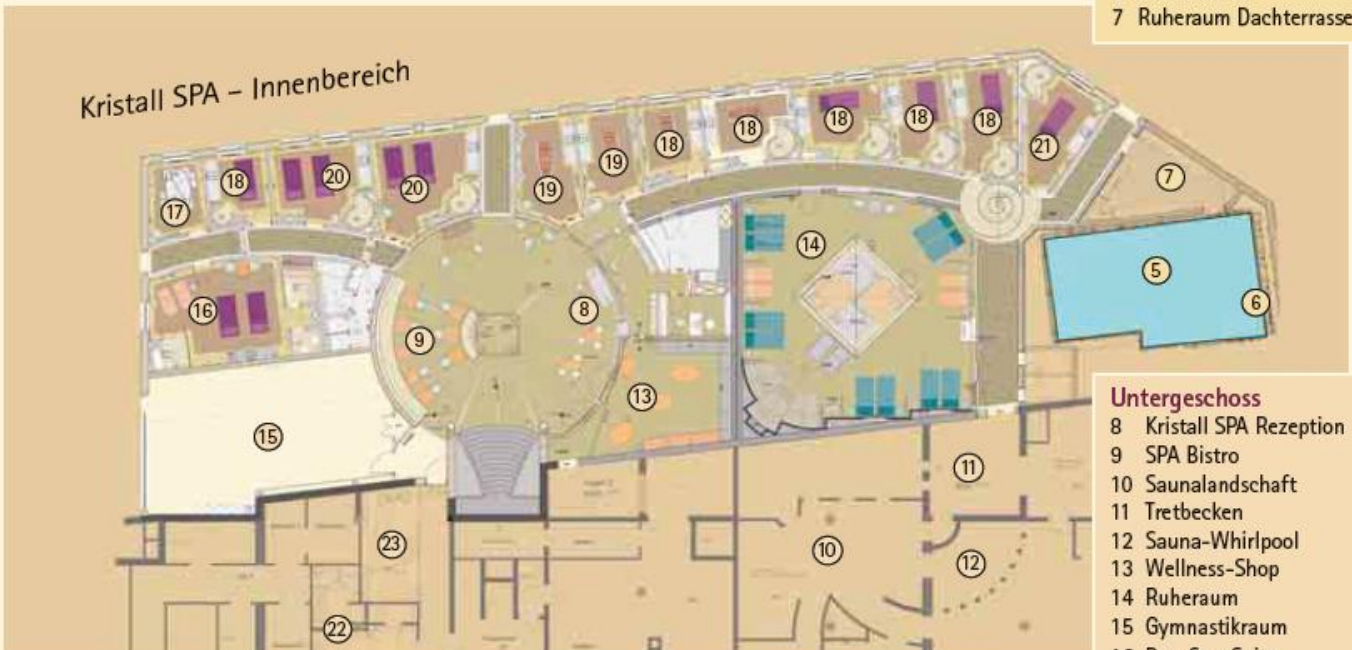

UNSERE VERSCHIEDENEN WOHLFÜHLBEREICHE AUF EINEN BLICK

Kristall SPA – Außenbereich

Außenbereich

- 1 Außenpool
- 2 Sonnenliegedeck
- 3 Wellness-Terrasse
- 4 Freiluft-Loungebereich

Kristall SPA – Innenbereich

Erd- und Obergeschoss

- 5 Schwimmbad (Erdgesch.)
- 6 Fitnessraum
- 7 Ruheraum Dachterrasse

Untergeschoss

- 8 Kristall SPA Rezeption
- 9 SPA Bistro
- 10 Saunalandschaft
- 11 Tretbecken
- 12 Sauna-Whirlpool
- 13 Wellness-Shop
- 14 Ruheraum
- 15 Gymnastikraum
- 16 Day-Spa-Suite
- 17 Partnerbad
- 18 Behandlung Massage
- 19 Behandlung Kosmetik
- 20 Partnerkabinen
- 21 Softpackliege
- 22 Umkleieräume
- 23 Bibliothek