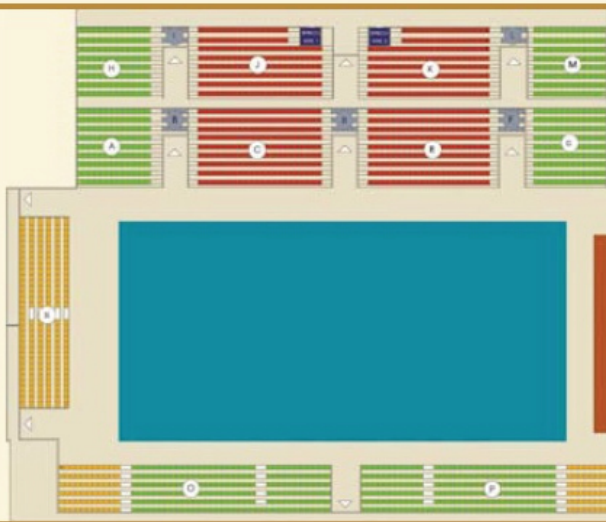

QUERBÜHNE

für Musicals, Konzerte, Shows
und andere Kulturevents
Parkett mitte: je 110 und 147 Plätze
Parkett außen: je 110 Plätze

Gesamtkapazität: 1.637 Plätze

STUHLREIHEN

für Kongresse, Seminare,
Vorträge, Parteitage u.v.m.
Parkett vorne: 255 und 315 Plätze
Parkett hinten: 255 und 315 Plätze
Süd-Tribüne: 266 und 200 Plätze

Gesamtkapazität: 2.747 Plätze

BANKETT/GALA

für Empfänge, Galaveranstaltungen,
Firmenevents etc.
Parkett: 656 Plätze, 82 Tische, je 8 Stühle

Gesamtkapazität: 1.834 Plätze

SPORTEVENT

für Sportveranstaltungen wie
Hallenfußball, Handball, Boxen,
Tischtennis u.v.m.
West-Tribüne: 194 Plätze
Süd-Tribüne: 266 und 266 Plätze

Gesamtkapazität: 2.244 Plätze