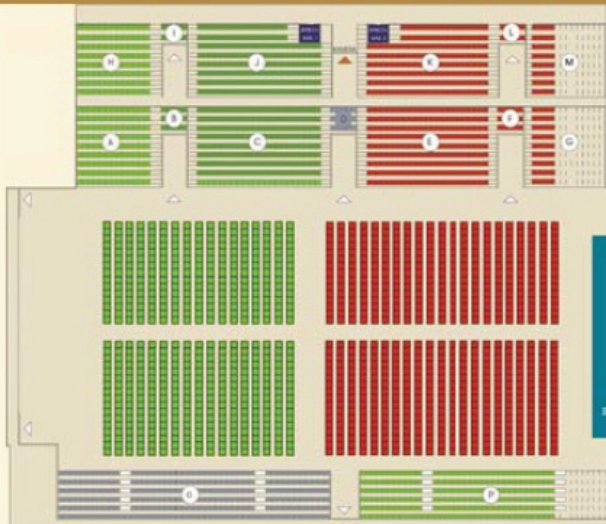

QUERBÜHNE

für Musicals, Konzerte, Shows
und andere Kulturevents
Parkett mitte: je 110 und 147 Plätze
Parkett außen: je 110 Plätze

Gesamtkapazität: 1.637 Plätze

STUHLREIHEN

für Kongresse, Seminare,
Vorträge, Parteitage u.v.m.
Parkett vorne: 255 und 315 Plätze
Parkett hinten: 255 und 315 Plätze
Süd-Tribüne: 266 und 200 Plätze

Gesamtkapazität: 2.747 Plätze

BANKETT/GALA

für Empfänge, Galaveranstaltungen,
Firmenevents etc.
Parkett: 656 Plätze, 82 Tische, je 8 Stühle

Gesamtkapazität: 1.834 Plätze

SPORTEVENT

für Sportveranstaltungen wie
Hallenfußball, Handball, Boxen,
Tischtennis u.v.m.
West-Tribüne: 194 Plätze
Süd-Tribüne: 266 und 266 Plätze

Gesamtkapazität: 2.244 Plätze