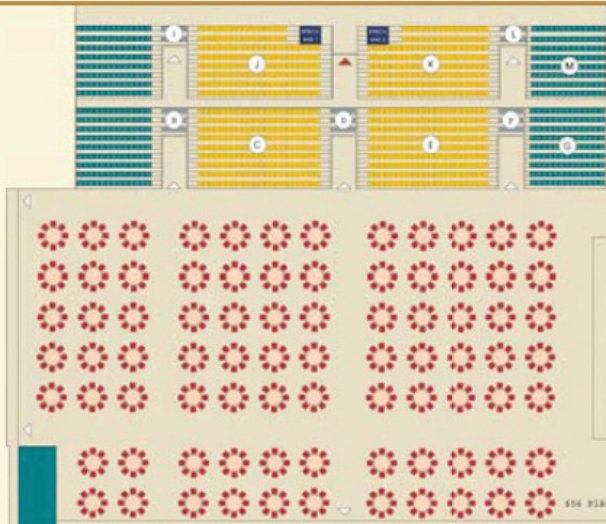

QUERBÜHNE

für Musicals, Konzerte, Shows
und andere Kulturevents
Parkett mitte: je 110 und 147 Plätze
Parkett außen: je 110 Plätze

Gesamtkapazität: 1.637 Plätze

STUHLREIHEN

für Kongresse, Seminare,
Vorträge, Parteitage u.v.m.
Parkett vorne: 255 und 315 Plätze
Parkett hinten: 255 und 315 Plätze
Süd-Tribüne: 266 und 200 Plätze

Gesamtkapazität: 2.747 Plätze

BANKETT/GALA

für Empfänge, Galaveranstaltungen,
Firmenevents etc.
Parkett: 656 Plätze, 82 Tische, je 8 Stühle

Gesamtkapazität: 1.834 Plätze

SPORTEVENT

für Sportveranstaltungen wie
Hallenfußball, Handball, Boxen,
Tischtennis u.v.m.
West-Tribüne: 194 Plätze
Süd-Tribüne: 266 und 266 Plätze

Gesamtkapazität: 2.244 Plätze